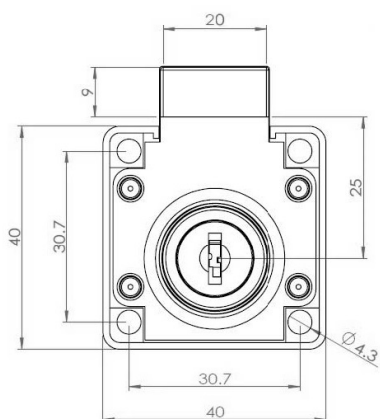

## Description:

Rim Lock 850,  $\varnothing 19 \times 22 \text{mm}$ , Drawer, Alu Finish, CK SISO, KA D20

## Item number:

14.01.048-0

Units	Box	Carton	HS Code	Barcode
Pcs.	12	240	8301300000	
				5704866032209