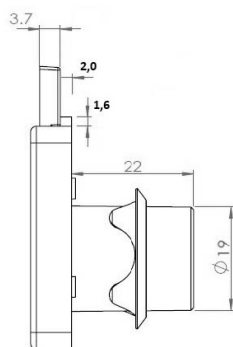

## Description:

Rim Lock 850,  $\varnothing 19 \times 22 \text{mm}$ , Drawer, Alu Finish, CK SISO, KA D20

## Item number:

14.01.048-0

Units	Box	Carton	HS Code	Barcode
Pcs.	12	240	8301300000	
				5704866032209